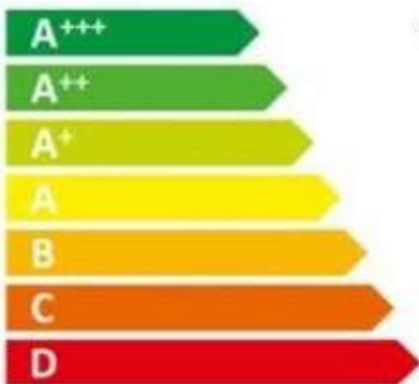

ENERG

енергия · ενεργεια

BOSCH

WTW876LBY

A+++

ENERGIA · ЕНЕРГИЯ · ΕΝΕΡΓΕΙΑ
ENERGIJA · ENERGY · ENERGIE
ENERGI

177

kWh/annum